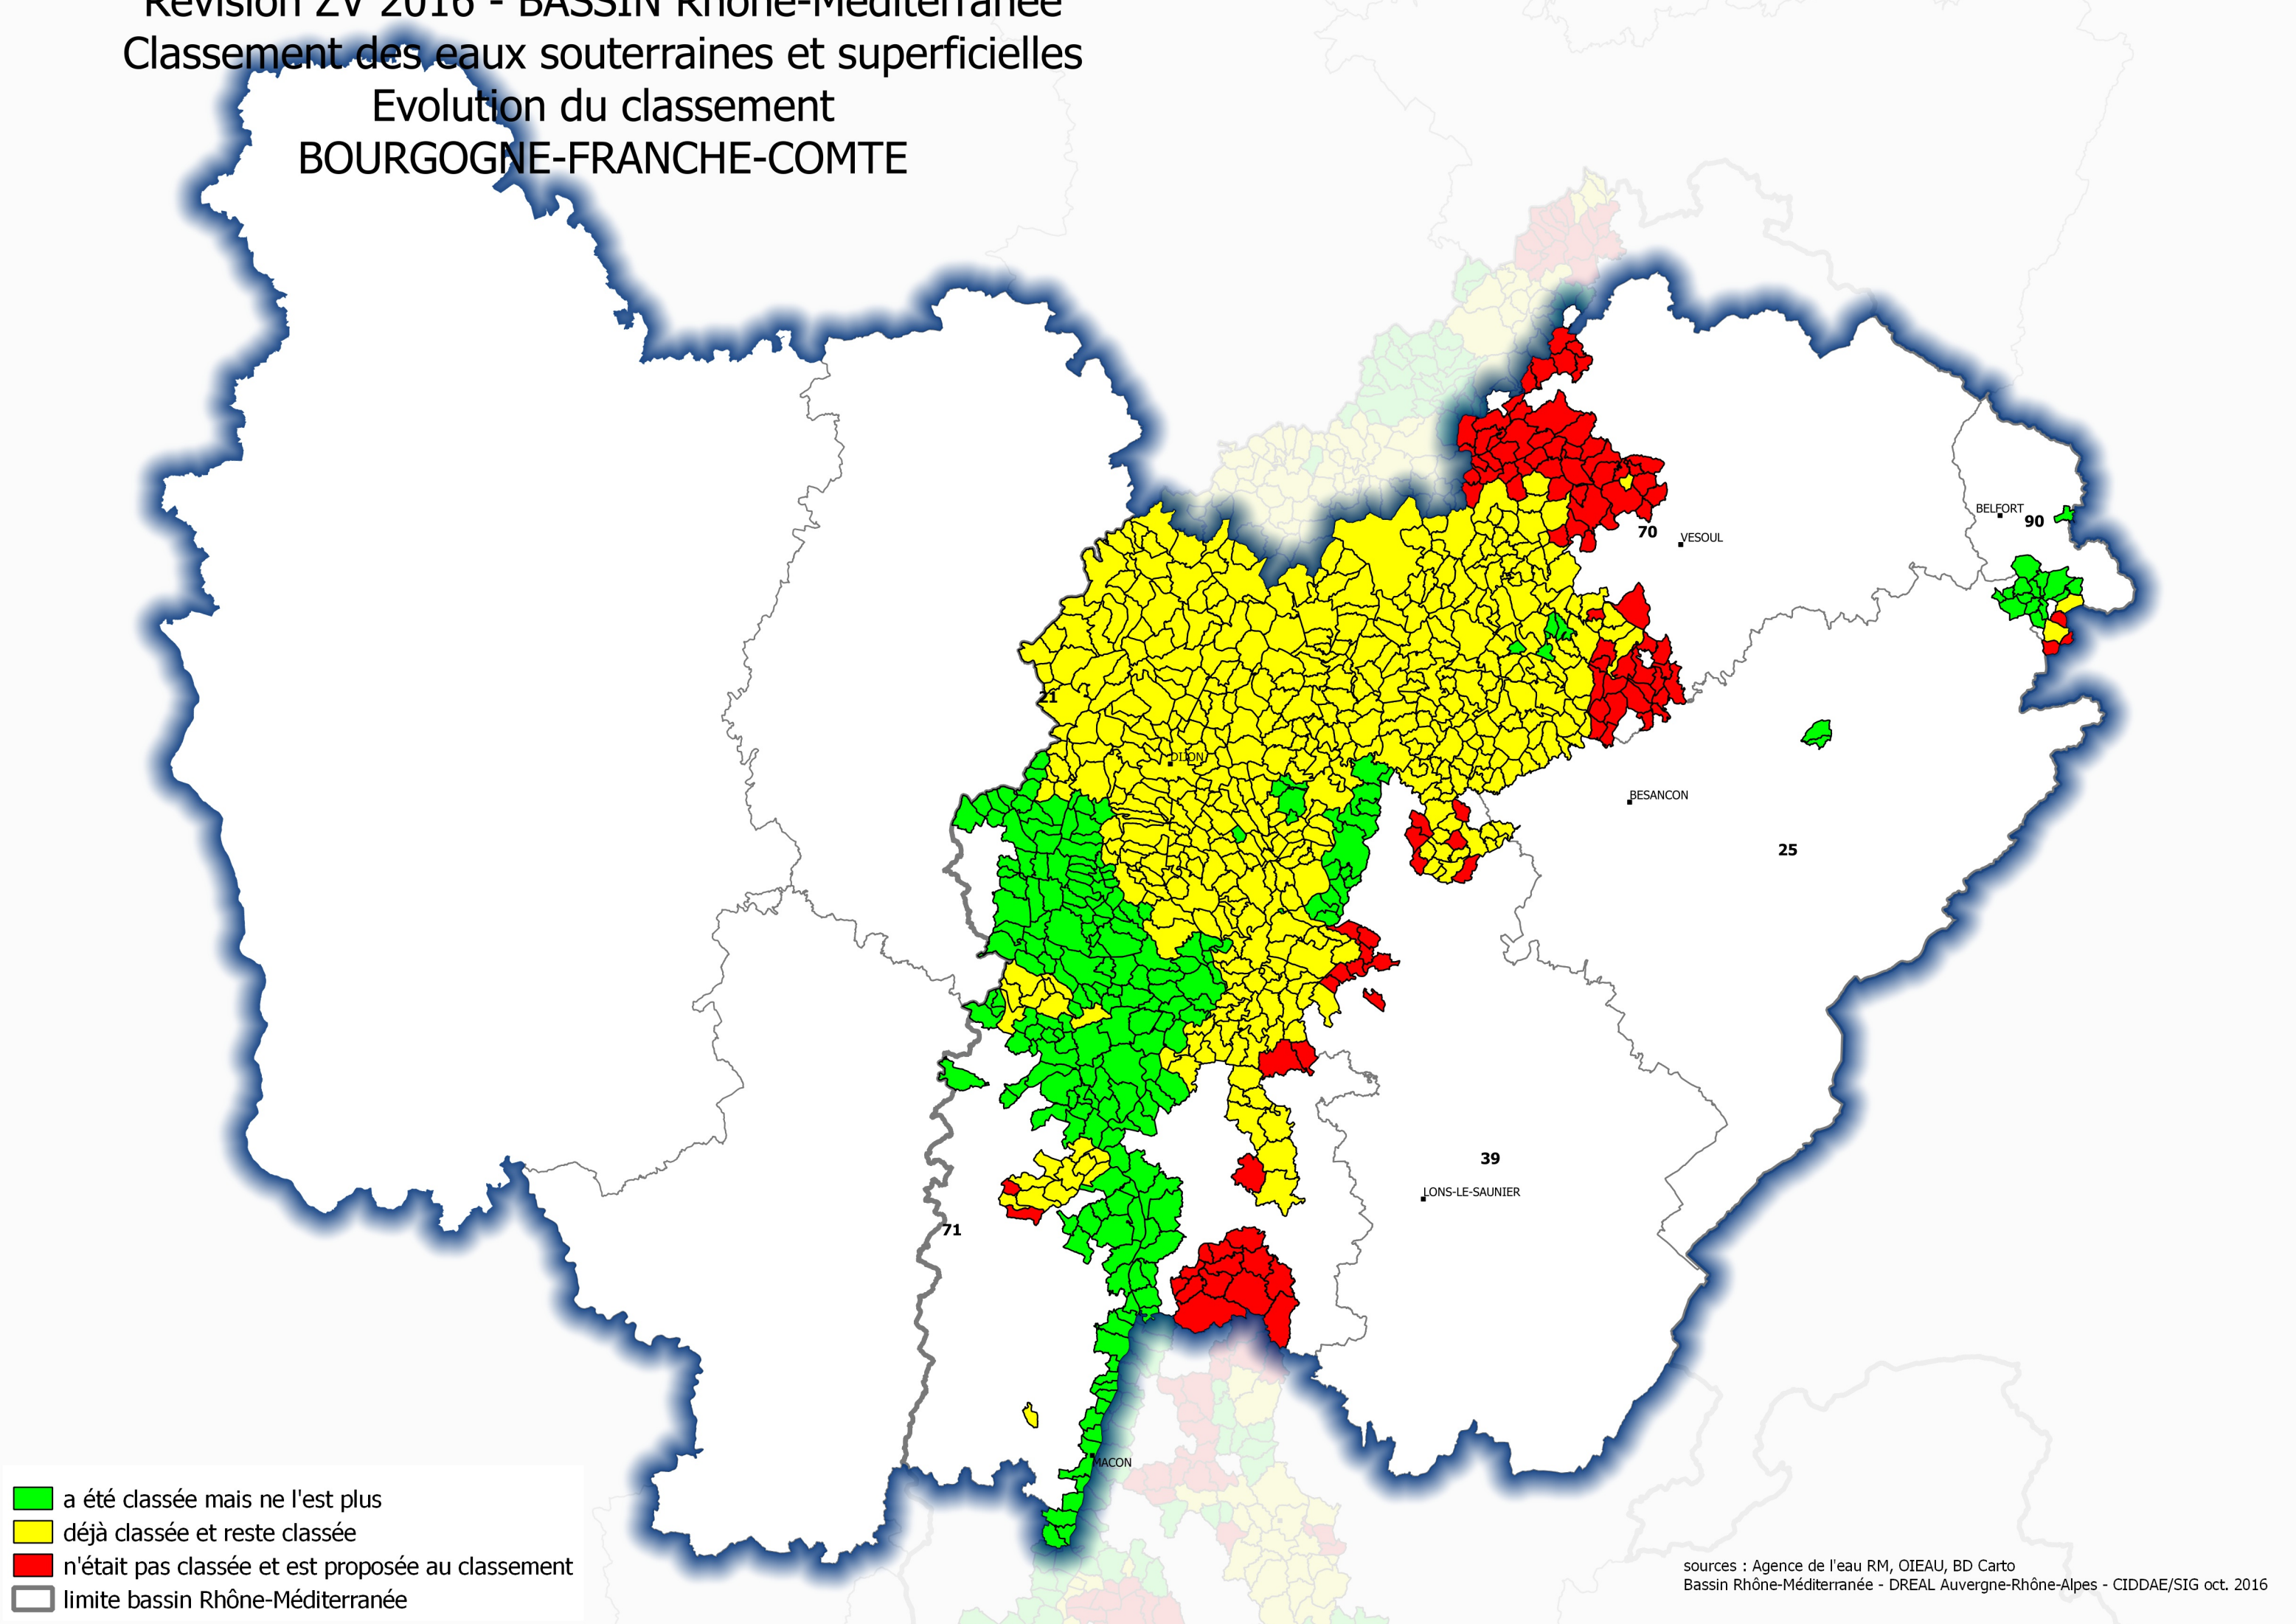

Révision ZV 2016 - BASSIN Rhône-Méditerranée
Classement des eaux souterraines et superficielles
Evolution du classement
BOURGOGNE-FRANCHE-COMTE

- a été classée mais ne l'est plus
- déjà classée et reste classée
- n'était pas classée et est proposée au classement
- limite bassin Rhône-Méditerranée